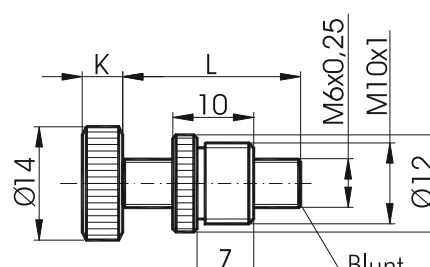

## Technische Zeichnung

Produkt: 9S127

9S127

9S127B

9S127M

9S127BM

9S127N

9S127BN

Länge L = siehe Artikelbeschreibung  
Knopf K = 5mm ( optional 10mm; 15mm )