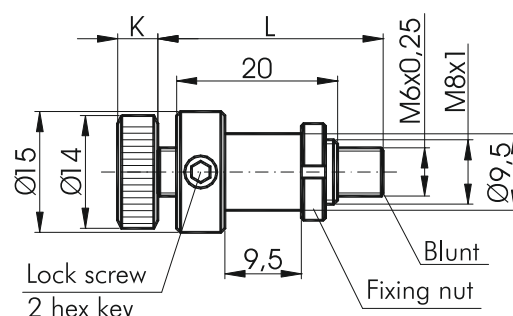

## Technische Zeichnung

Produkt: 9S127

9S127

9S127B

9S127M

9S127BM

9S127N

9S127BN

Länge L = siehe Artikelbeschreibung  
Knopf K = 5mm ( optional 10mm; 15mm )