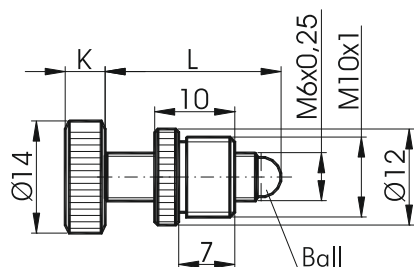

## Technische Zeichnung

Produkt: 9S127

9S127

9S127B

9S127M

9S127BM

9S127N

9S127BN

Länge L = siehe Artikelbeschreibung  
Knopf K = 5mm ( optional 10mm; 15mm )