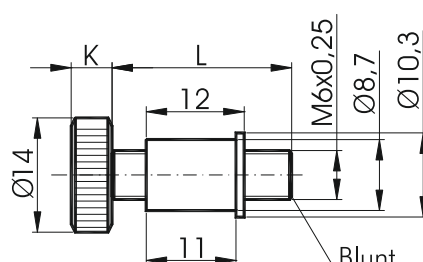

## Technische Zeichnung

Produkt: 9S127

9S127

9S127B

9S127M

9S127BM

9S127N

9S127BN

Länge L = siehe Artikelbeschreibung  
Knopf K = 5mm ( optional 10mm; 15mm )