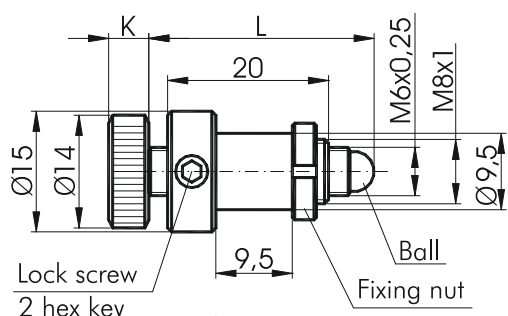

## Technische Zeichnung

Produkt: 9S127

9S127

9S127B

9S127M

9S127BM

9S127N

9S127BN

Länge L = siehe Artikelbeschreibung  
Knopf K = 5mm ( optional 10mm; 15mm )