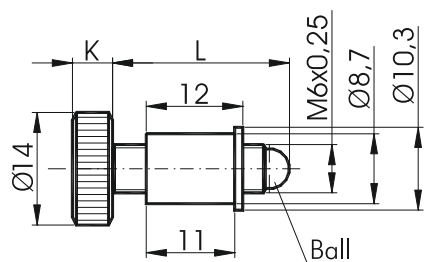

## Technische Zeichnung

Produkt: 9S127

9S127

9S127B

9S127M

9S127BM

9S127N

9S127BN

Länge L = siehe Artikelbeschreibung  
Knopf K = 5mm ( optional 10mm; 15mm )