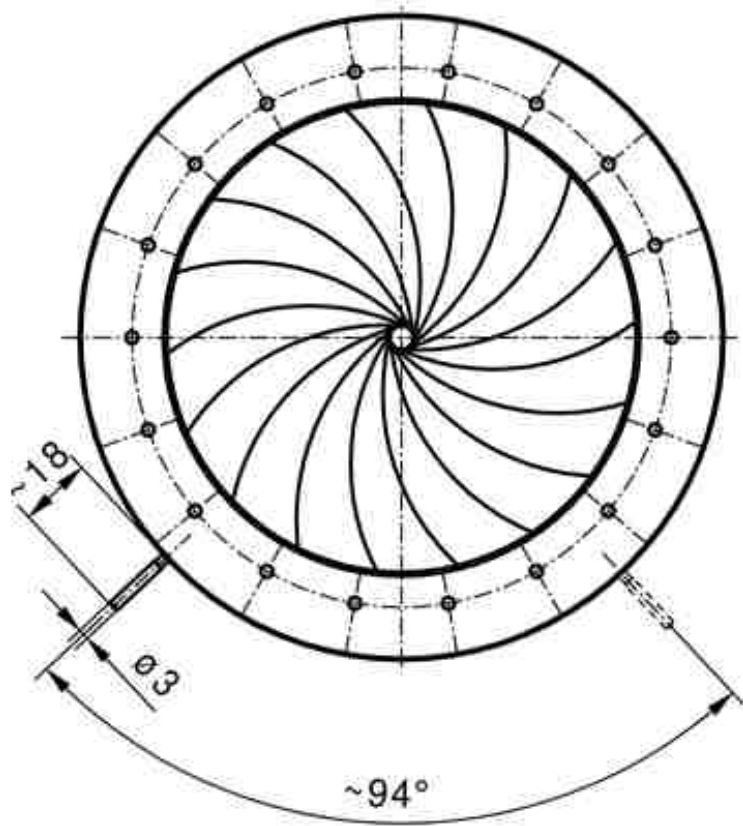

\varnothing	α
120	0,00 °
110	6,92 °
100	14,32 °
90	22,17 °
80	30,45 °
70	39,08 °
60	47,93 °
50	56,85 °
40	65,69 °
30	74,31 °
20	82,60 °
10	90,50 °
6	93,55 °

α	\varnothing
0°	120,00
10°	105,76
20°	92,71
30°	80,54
40°	68,95
50°	57,67
60°	46,45
70°	35,04
80°	23,18
90°	10,65
93,55°	6,00

min. Apertur $\sim \varnothing 6,0\text{mm}$
 Gewinde Hebel M2,5