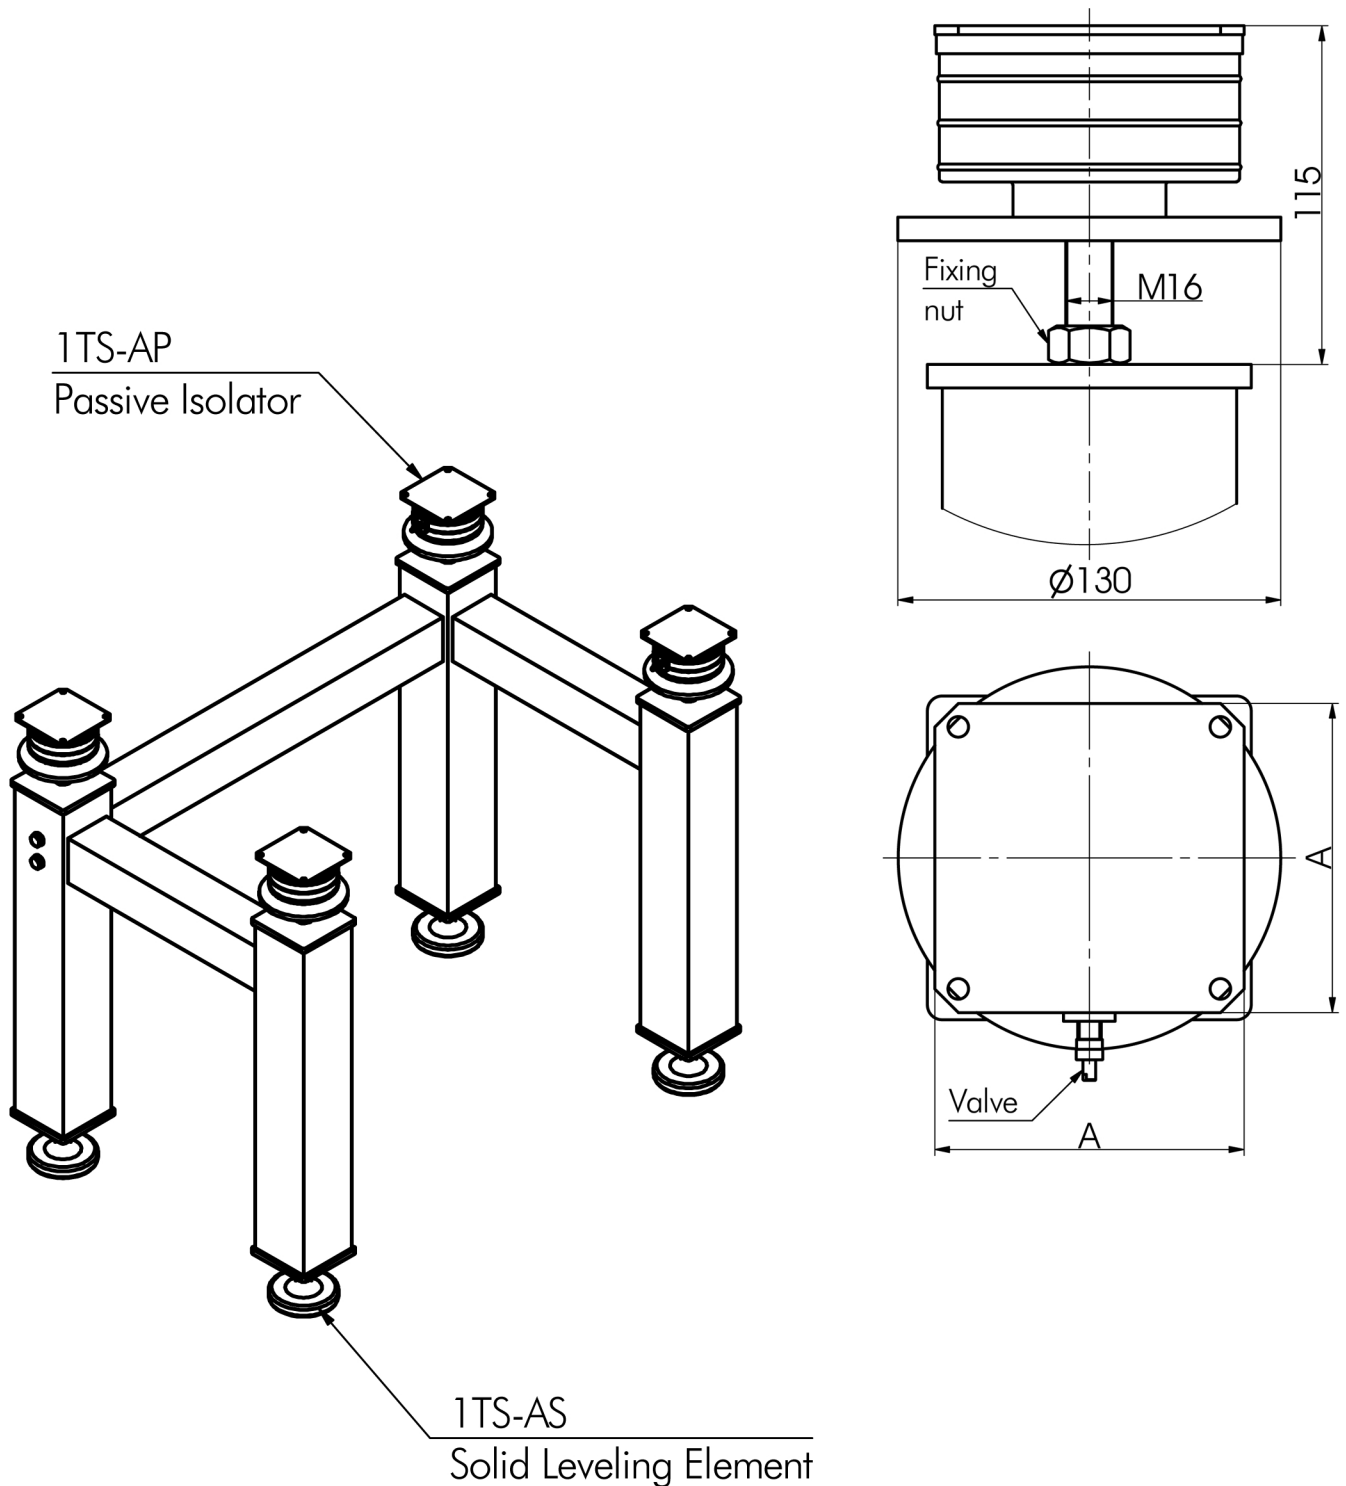

Passive Air Leveling Vibrator Isolator

1TSXX-XX-XX-AP

Model	Max. load, kg (for 4 isolators)	Max. pressure, bar	A, mm
1TS-AP-200	195	5	75
1TS-AP-500	540	5	105
1TS-AP-1000	840	6	130