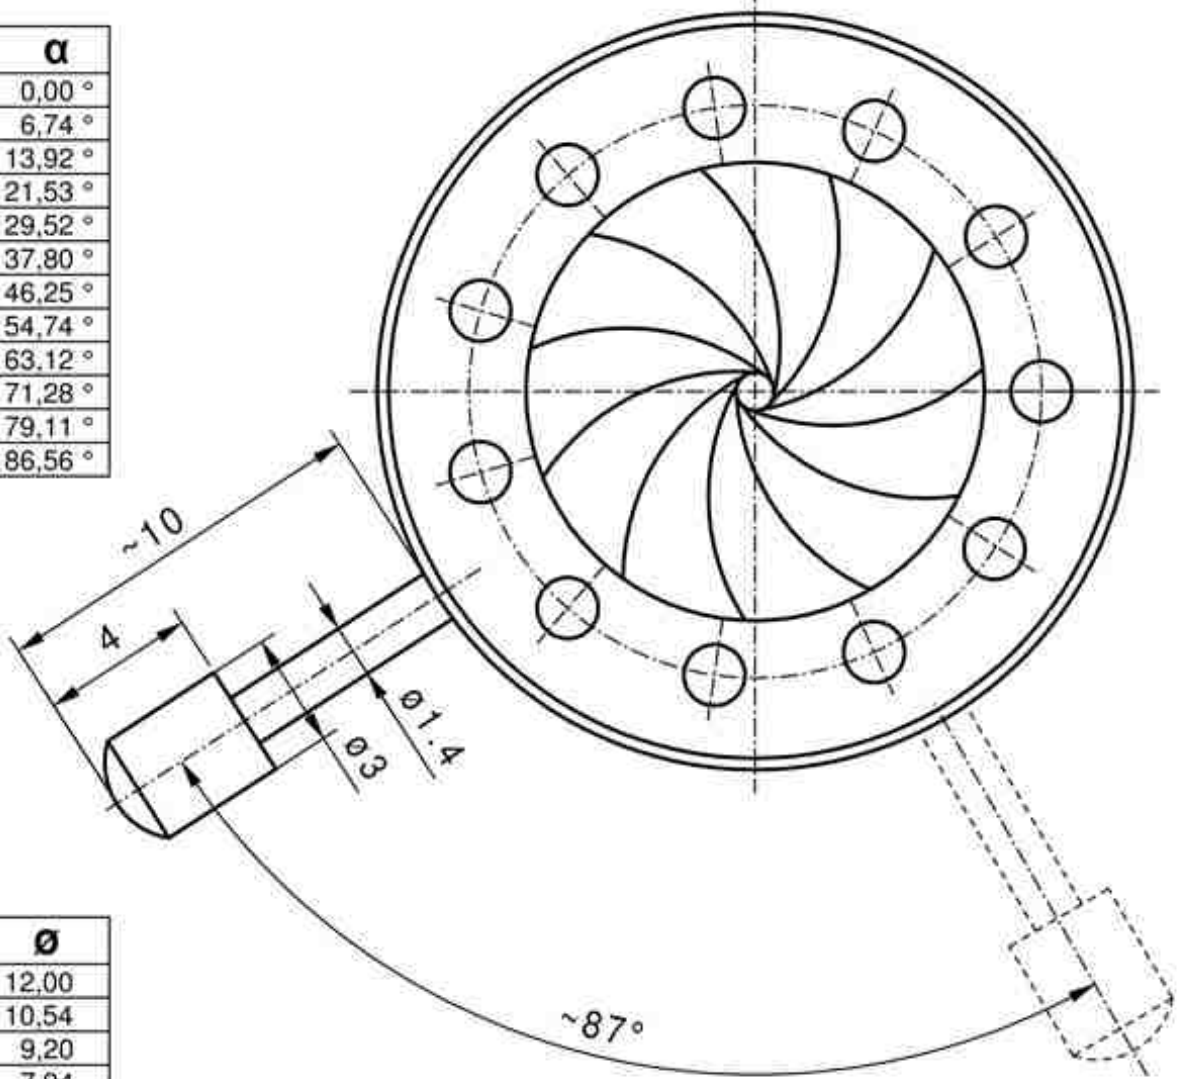

\varnothing	α
12	0,00°
11	6,74°
10	13,92°
9	21,53°
8	29,52°
7	37,80°
6	46,25°
5	54,74°
4	63,12°
3	71,28°
2	79,11°
1	86,56°

α	\varnothing
0°	12,00
10°	10,54
20°	9,20
30°	7,94
40°	6,74
50°	5,56
60°	4,38
70°	3,16
80°	1,88
86,56°	1,00

min. Apertur ~ $\varnothing 1,0\text{mm}$
 Gewinde Hebel M1,4