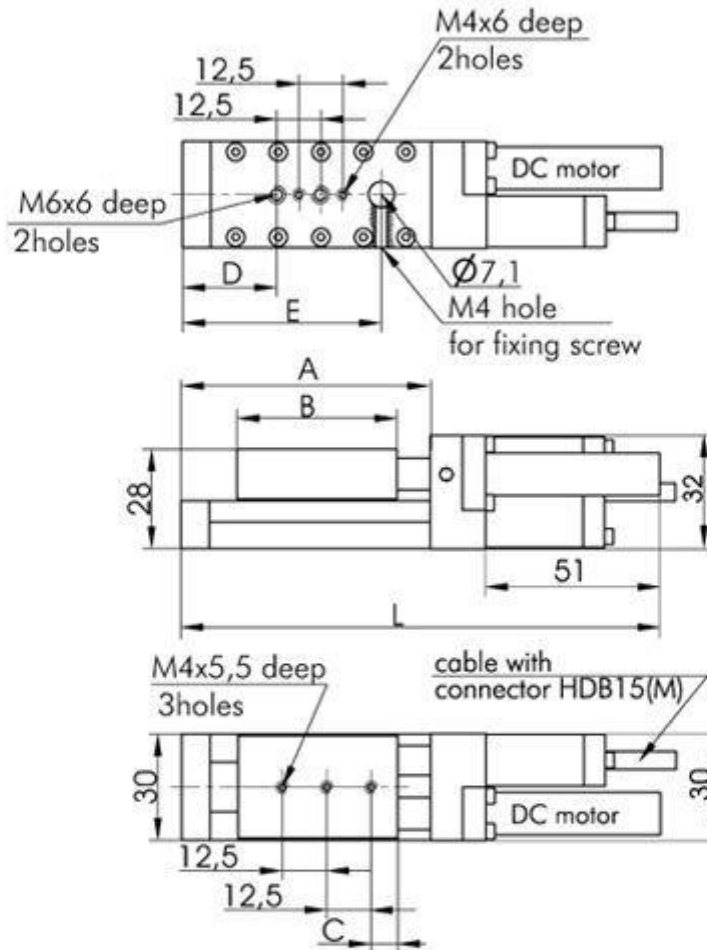

**Narrow Motorized Translation Stage  
with DC motor**

**8MT173-DCJ**

Model	L, mm	A, mm	B, mm	C, mm	D, mm	E, mm
8MT173-10DCJ	130,5	66	45	7,5	27,5	55
8MT173-20DCJ	140,5	76	45	7,5	32,5	62
8MT173-25DCJ	144,5	80	49	11	36,5	66
8MT173-30DCJ	150,5	86	55	11,5	42,5	72