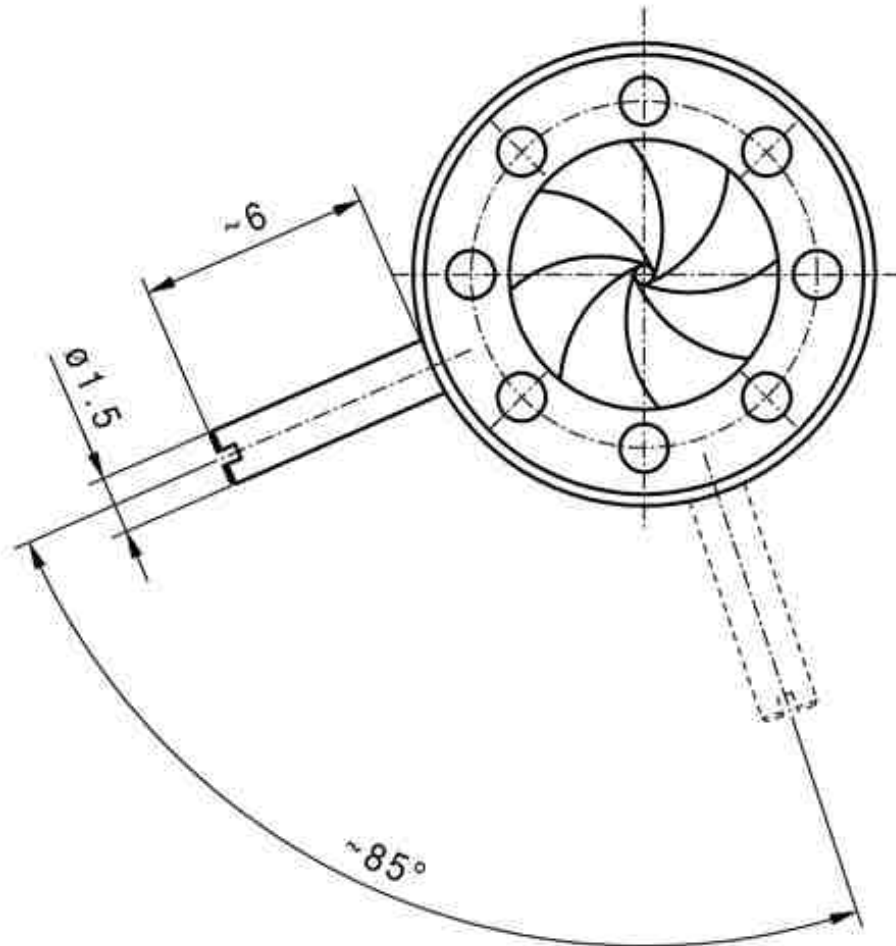

\varnothing	α
7	0,00°
6	11,69°
5	24,48°
4	38,10°
3	52,03°
2	65,67°
1	78,53°
0,5	84,59°

α	\varnothing
0°	7,00
10°	6,14
20°	5,34
30°	4,59
40°	3,86
50°	3,15
60°	2,42
70°	1,67
80°	0,88
84,59°	0,50

min. Apertur ~ ø0,5mm
Gewinde Hebel M1,4