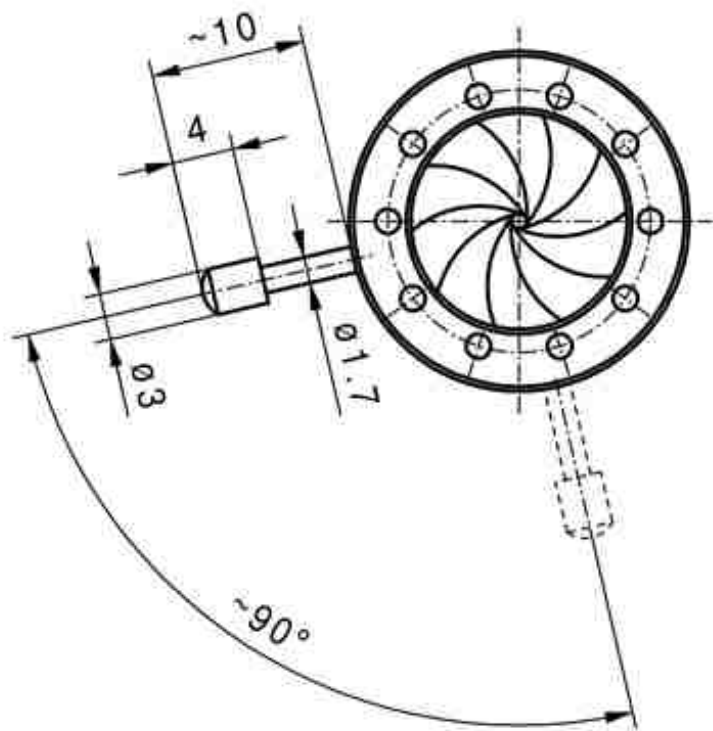

$\varnothing$	$\alpha$
14	0.00°
13	5.92°
11	18.80°
9	32.90°
7	47.75°
5	62.64°
3	76.84°
1	89.93°

$\alpha$	$\varnothing$
0°	14.00
10°	12.34
20°	10.82
30°	9.40
40°	8.04
50°	6.70
60°	5.36
70°	3.98
80°	2.53
89.93°	1.00

min.Apertur ~  $\varnothing$ 1,0mm  
Gewinde Hebel M1,7