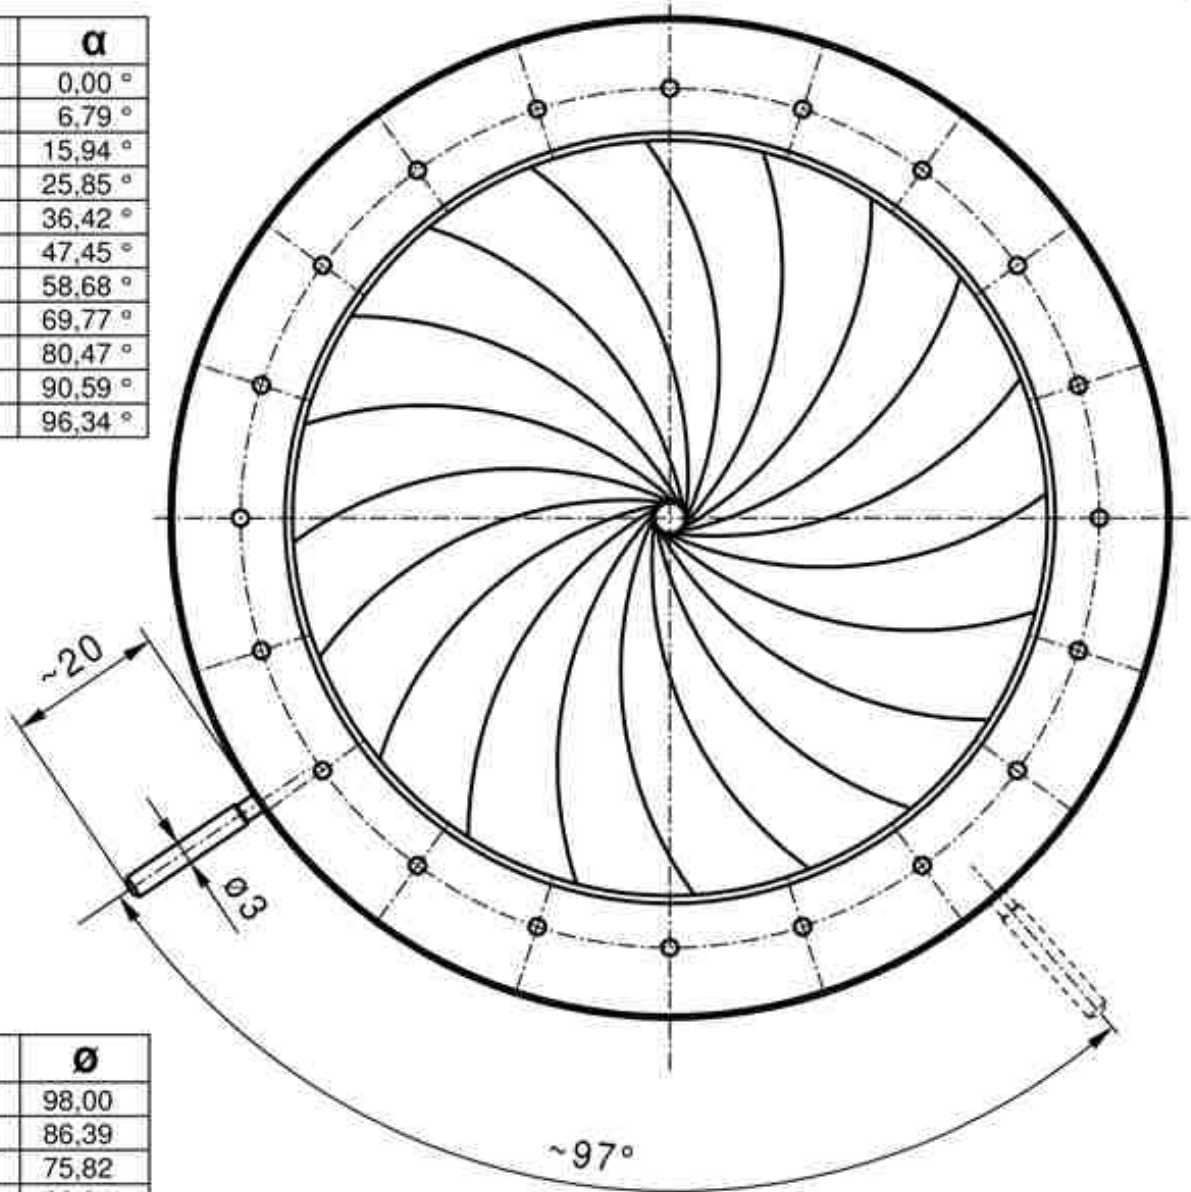

\varnothing	α
98	0,00 °
90	6,79 °
80	15,94 °
70	25,85 °
60	36,42 °
50	47,45 °
40	58,68 °
30	69,77 °
20	80,47 °
10	90,59 °
4	96,34 °

α	\varnothing
0°	98,00
10°	86,39
20°	75,82
30°	66,01
40°	56,72
50°	47,73
60°	38,82
70°	29,79
80°	20,45
90°	10,60
96,34°	4,00

min. Apertur ~ $\varnothing 4,0\text{mm}$
 Gewinde Hebel M2,5